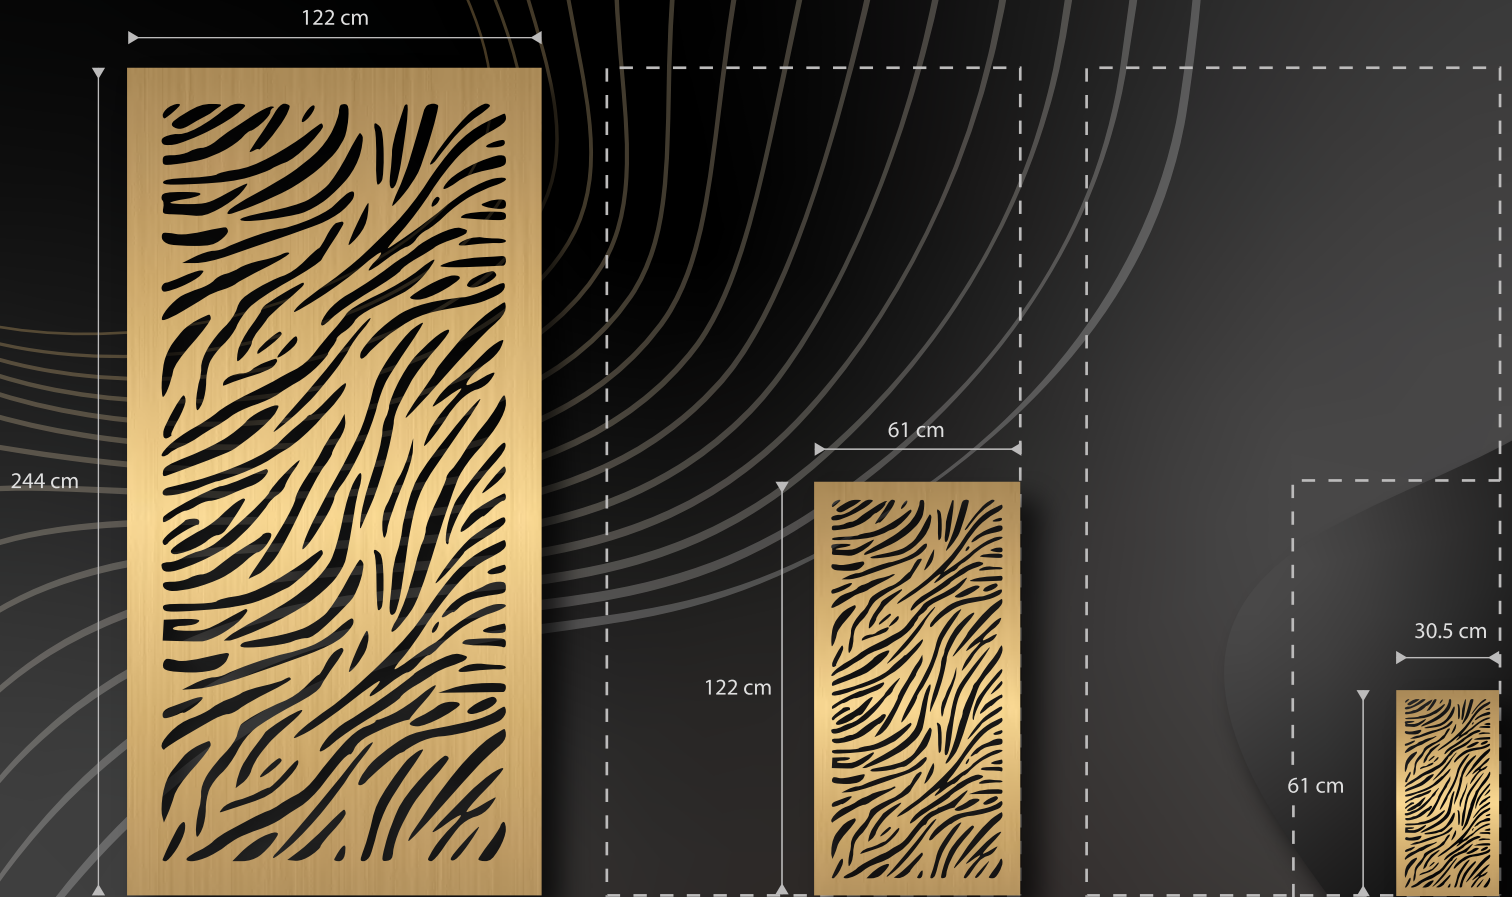

Flyja

Lamina Negra

Inox satinado

Inox brillante

Aluminio

Galvanizado

Dorado

Plateado

Otros

Balcones
Fachadas
Escaleras
Barandales

Ventanas
Plafones
Logotipos
Escudo de armas

Protecciones
Bardas perimetrales
Cenefas decorativas
División de interiores

Dimensiones

442 673 3669

442 454 0516

assemblik.mx